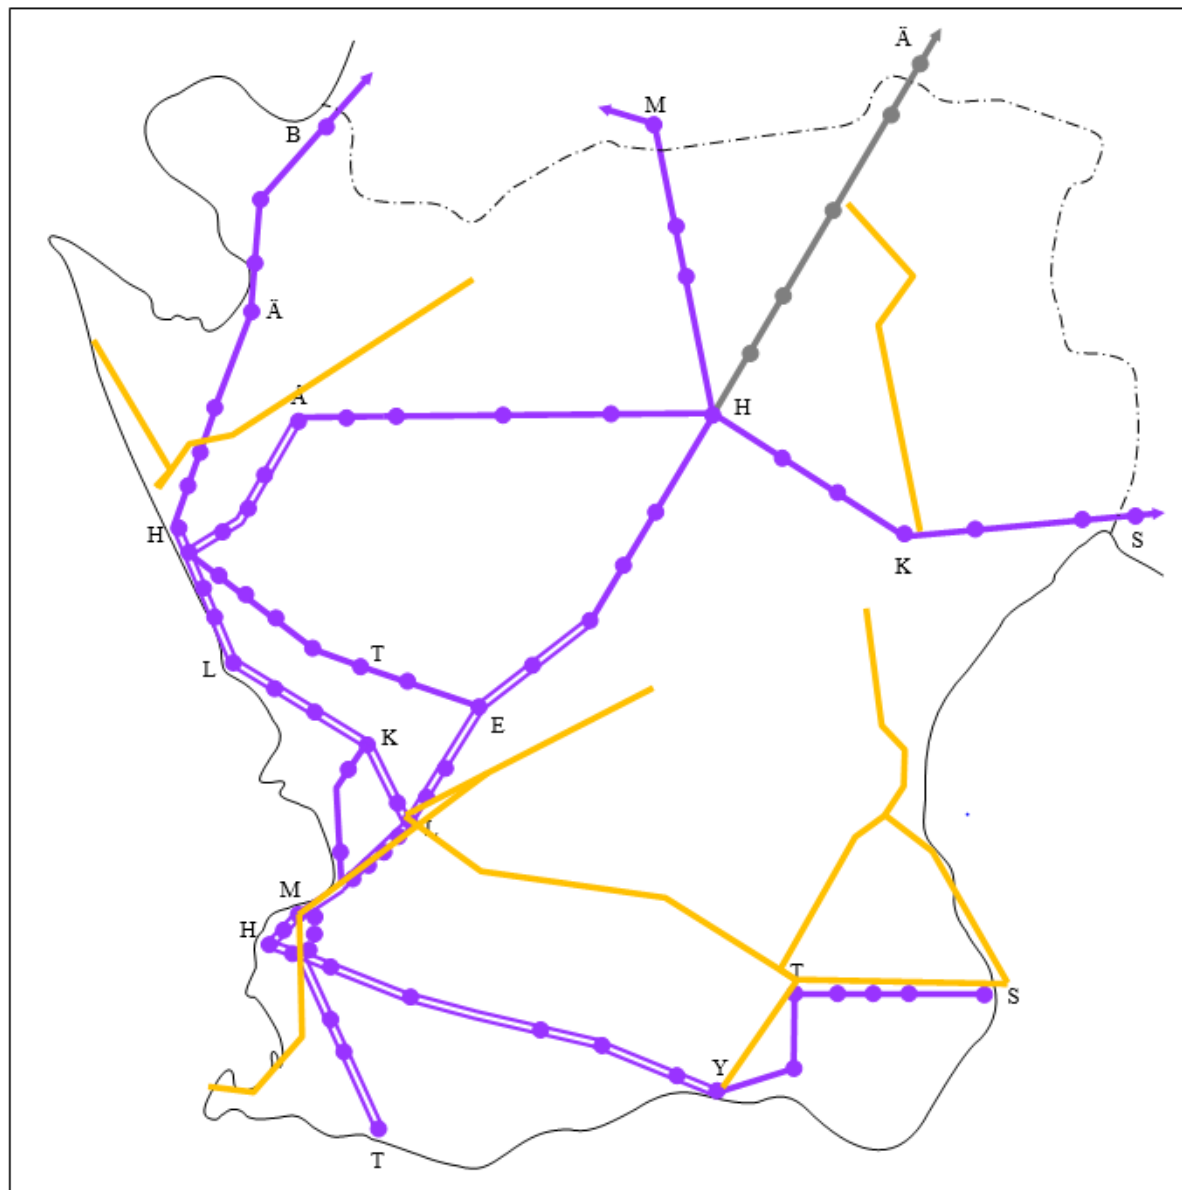

Kom ihåg: Mycket mer än en buss!

Tågtrafikens magi på gummihjul

Skånetrafiken

Skånetrafiken

Var är vi nu?

- Kristianstad-Malmö/Lund
- Malmö-Falsterbonäset
- Helsingborg-Höganäs
- Kristianstad-Österlen
- Kristianstad-Osby/Älmhult

Skånetrafiken

Kontakt

Karolina Hansen
Projektledare Infrastruktur, Skånetrafiken

0451-288569

karolina.hansen@skanetrafiken.se